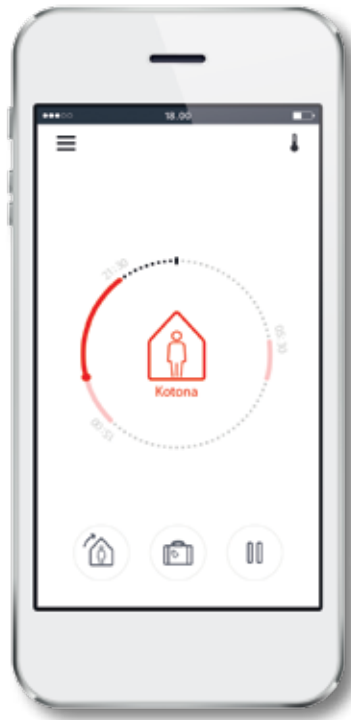

Keskusyksikkö **Danfoss Link™ CC**

Tärkeimmät ominaisuudet:

- Ohjaa lämmitystä yhdestä keskusyksiköstä
- Ryhmittele huoneet Living Zoneksi.
- Yksinkertainen käyttöliittymä
- Kosketusvärinäyttö
- Viikkolämmitysaikataulu
- Manuaalinen aikatauluvaihto
- Kotona- ja Poissaolo-tilat
- Ei lämmitystä -tila
- Wi-Fi kotiverkkoon yhdistämistä varten
- Integroitu ohjetoiminto
- Mukautettavat asetukset
- Nopeat lämmityksen säätötoiminnot

Danfoss Link™ -sovellus

Tärkeimmät ominaisuudet:

- Ohjaa lämmitystä mistä tahansa
- Sisältää Danfoss Link™ CC -järjestelmän lämmityksen ohjauksen toiminnallisuuden
- Yksinkertainen ja intuitiivinen käyttöliittymä
- Kodin lämmityksen tila yhdellä silmäyksellä
- Hyvä tietoturvallisuuden taso
- Saatavana Android- ja iOS-käyttöjärjestelmille

Tärkeää:

Danfoss Link™ -sovellus edellyttää kodin Wi-Fi-verkkoa.

Lataa sovellus skannaamalla koodi

Danfoss Link ja patterilämmitys

Järjestelmän elementit

Danfoss Link™ CC -keskusyksikkö säättää *living connect*® -patteritermostaatteja elektronisesti. Keskusyksikön ja termostaattien välinen tietoliikenne perustuu uusimpaan langattomaan tekniikkaan.